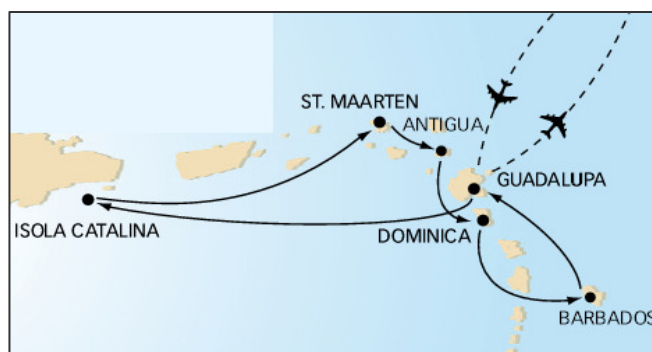

### Partenze PartiSubito

**13 o 16 gennaio**

**20 o 23 gennaio**

**27 o 30 gennaio**

**3 o 6 febbraio – nuova data**

Antille, Rep. Dominicana  
e Isole Vergini

13, 20, 27/01 e 3/02, Costa Luminosa

Rep. Dominicana, Antille e Venezuela  
16 e 30/01, Costa Mediterranea

Rep. Dominicana e Antille  
23/01 e 6/02 Costa Mediterranea

Imbarco da Guadalupa

**Voli a/r da Milano MXP o Roma FCO**

9 giorni / 8 notti

interne da € **690\***    vista mare da € **790\***    balcone da € **890\***